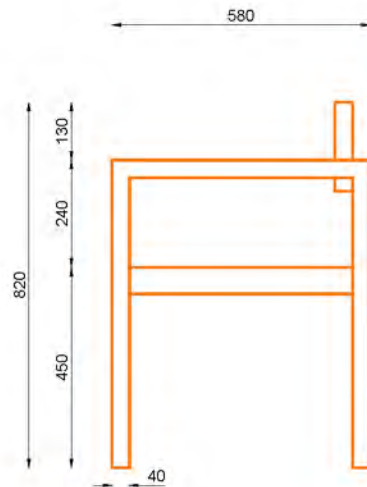

nr katalogowy / catalogue no.

02-04-05

ławka / seating

MATERIAŁY / MATERIALS

- profil zamknięty ze stali kwasoodpornej lub czarnej
- siedzisko: na zewnątrz - drewno tauari lub inne egzotyczne; do wewnątrz - dowolny gatunek drewna
- stainless or mild steel closed profile
- seat: outdoor use - tauari, oak or ash thermowood; indoor use - any type of wood

WYMIARY / SIZE

- długość / length 1900mm
- szerokość / width 580mm
- wysokość / height 820mm