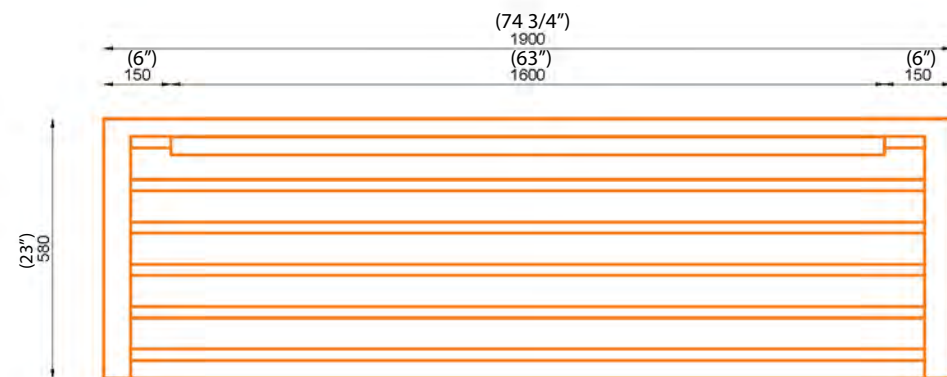

nr katalogowy / catalogue no.

02-04-05

ławka / seating

MATERIAŁY / MATERIALS

- profil zamknięty ze stali kwasoodpornej lub czarnej
- siedzisko: na zewnątrz - drewno tauari lub inne egzotyczne; do wewnątrz - dowolny gatunek drewna
- stainless or mild steel closed profile
- seat: outdoor use - tauari, oak or ash thermowood; indoor use - any type of wood

WYMIARY / SIZE

- długość / length 1900mm
- szerokość / width 580mm
- wysokość / height 820mm

MONTAŻ / ASSEMBLY

kotwy / anchor fixings wkręty / screws

lub element wolno stojący / or free standing element

INFORMACJE DODATKOWE / OTHER INFORMATION