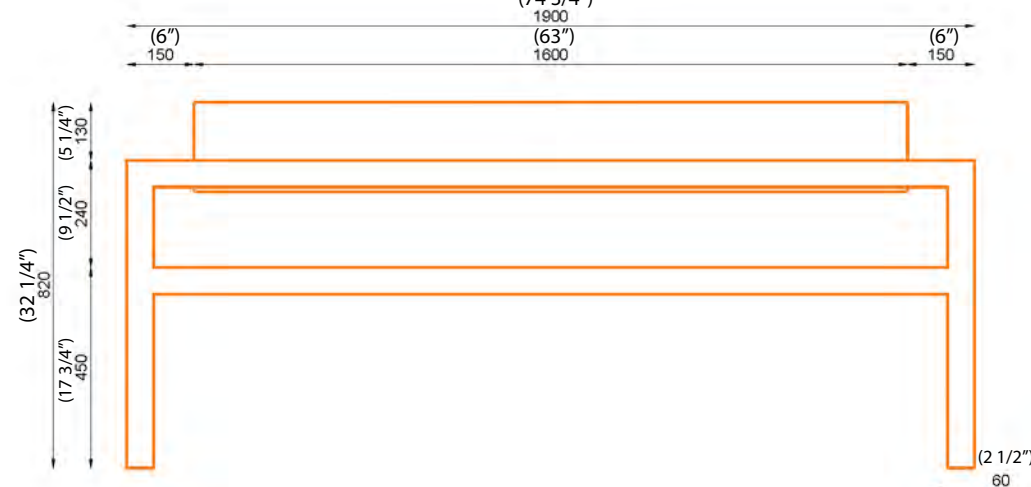

nr katalogowy / catalogue no.

02-04-05

ławka / seating

MATERIAŁY / MATERIALS

- profil zamknięty ze stali kwasoodpornej lub czarnej
- siedzisko: na zewnątrz - drewno tauari lub inne egzotyczne; do wewnątrz - dowolny gatunek drewna
- stainless or mild steel closed profile
- seat: outdoor use - tauari, oak or ash thermowood; indoor use - any type of wood

WYMIARY / SIZE

- długość / length 1900mm
- szerokość / width 580mm
- wysokość / height 820mm

MONTAŻ / ASSEMBLY

kotwy / anchor fixings wkręty / screws

lub element wolno stojący / or free standing element

INFORMACJE DODATKOWE / OTHER INFORMATION