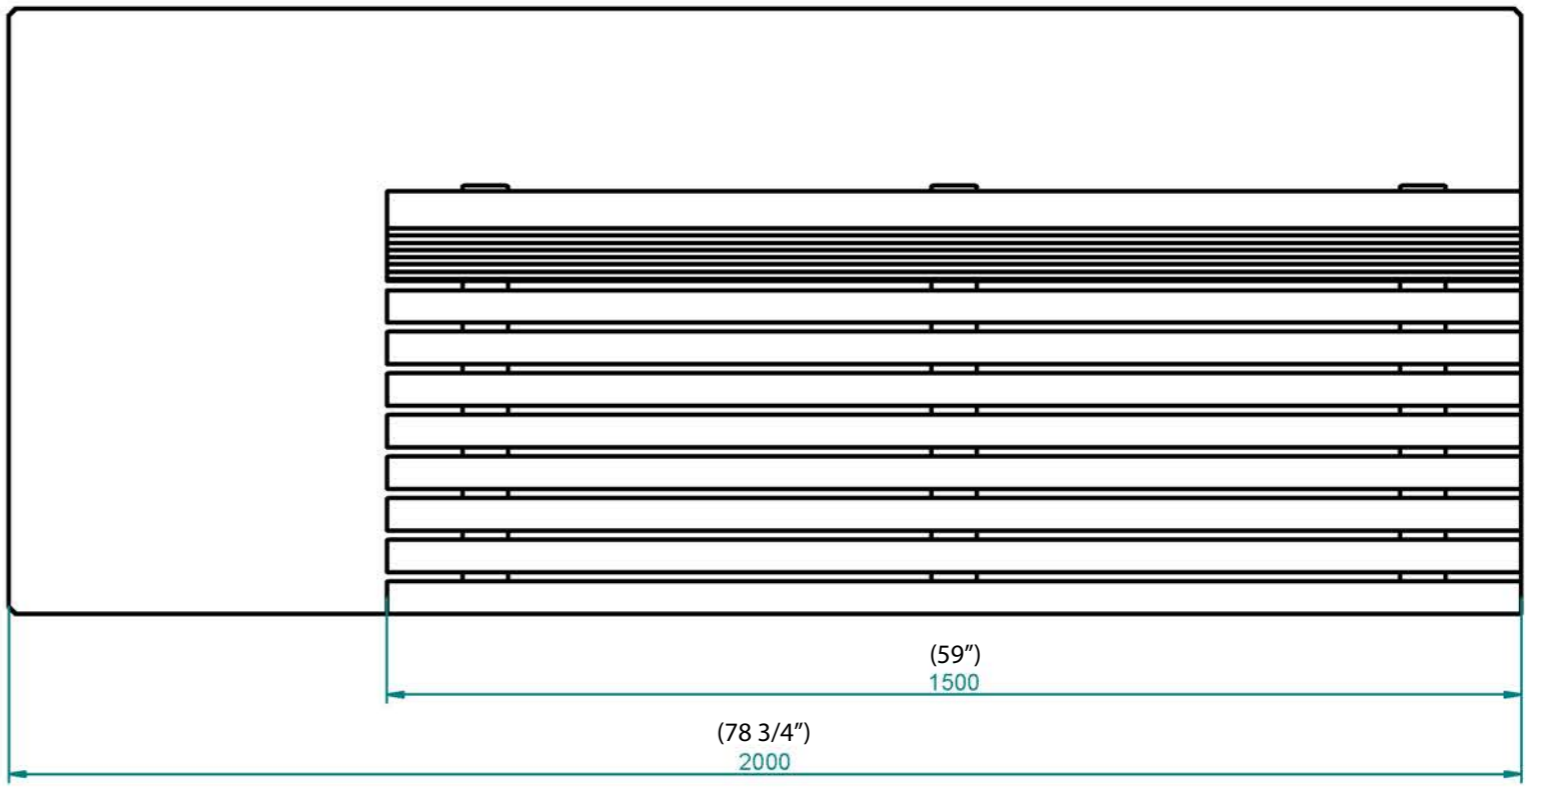

Iroko wood, natural or stained

Historia zmian			
LP	Opis	Data	Zatwierdził

10.09.2017	Imię, Nazwisko:
Projektował:	Mariusz
Rysował:	Mariusz
Sprawdził:	Mariusz

**PUCZYŃSKI**  
mała architektura

05-800 Pruszków ul. Robotnicza 31  
tel.: 22 7586693 info@puczynski.pl  
www.puczynski.pl

Nazwa pliku:	
Nr:	ławka
rozm.:	Numer rysunku:
A3	DFT: 18-02-42.dft
18-02-42_G36.asm	

Skala arkusza: 1:50 Masa: 0,000 kg Arkusz 1 z 1

SOLID EDGE RESELLER COPY