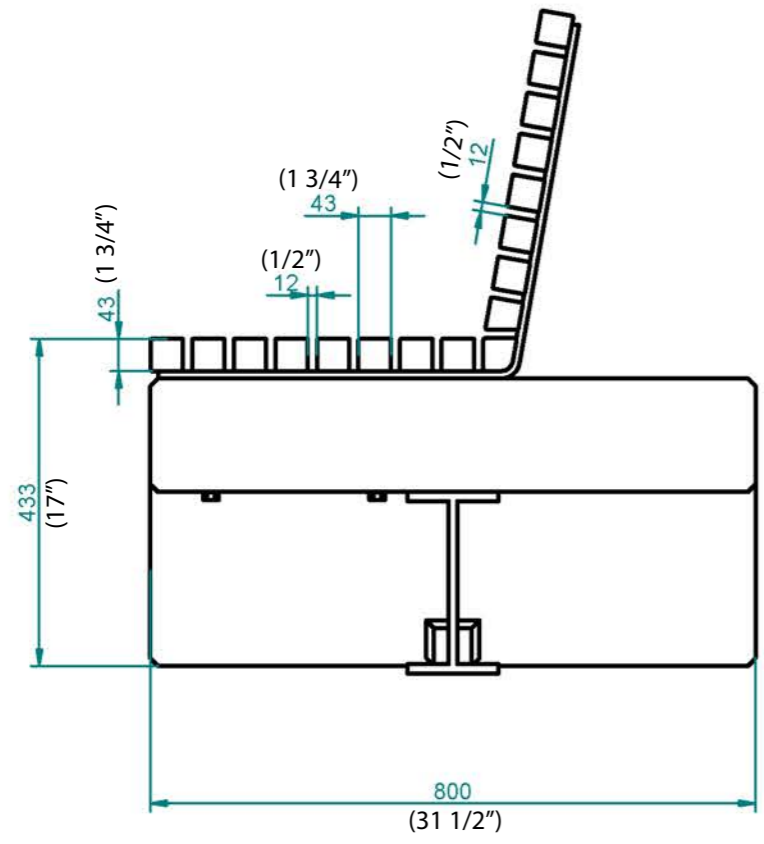

Iroko wood, natural or stained

Historia zmian			
LP	Opis	Data	Zatwierdził

10.09.2017	Imię, Nazwisko:
Projektował:	Mariusz
Rysował:	Mariusz
Sprawdził:	Mariusz

**PUCZYŃSKI**  
mała architektura

05-800 Pruszków ul. Robotnicza 31  
tel.: 22 7586693 info@puczynski.pl  
www.puczynski.pl

Nazwa pliku:	
Nr:	ławka
rozm.:	Numer rysunku:
A3	DFT: 18-02-42.dft
18-02-42_G36.asm	

Skala arkusza: 1:50 Masa: 0,000 kg Arkusz 1 z 1

SOLID EDGE RESELLER COPY