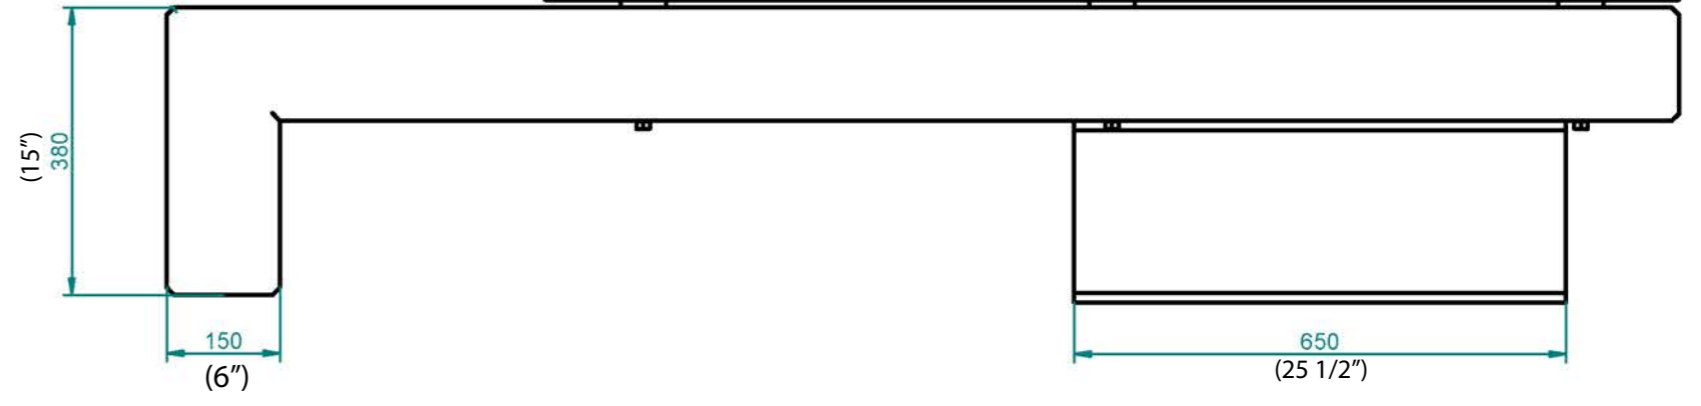

Iroko wood, natural or stained

Historia zmian			
LP	Opis	Data	Zatwierdził

10.09.2017	Imię, Nazwisko:
Projektował:	Mariusz
Rysował:	Mariusz
Sprawdził:	Mariusz

**PUCZYŃSKI**  
mała architektura

05-800 Pruszków ul. Robotnicza 31  
tel.: 22 7586693 info@puczynski.pl  
www.puczynski.pl

Nazwa pliku:	
Nr:	ławka
rozm.:	Numer rysunku:
A3	DFT: 18-02-42.dft
18-02-42_G36.asm	

Skala arkusza: 1:50 Masa: 0,000 kg Arkusz 1 z 1

SOLID EDGE RESELLER COPY