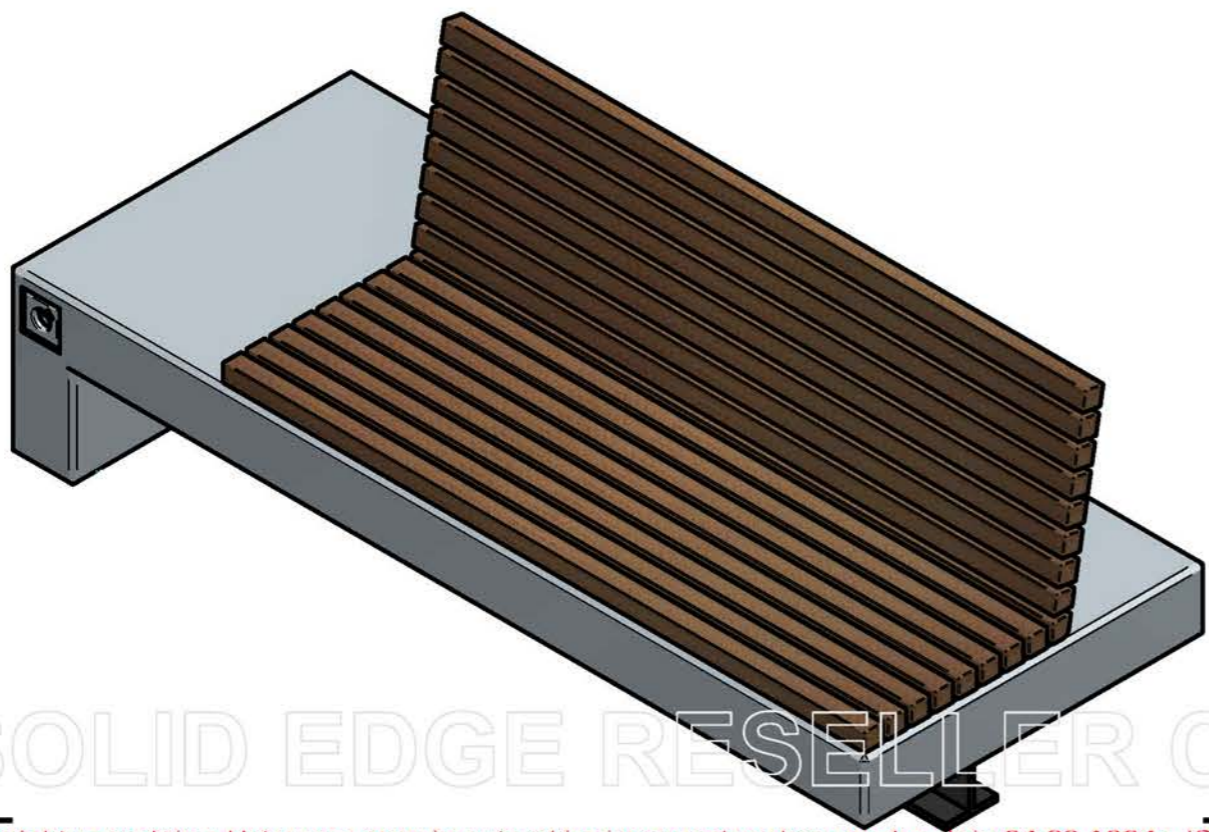

Iroko wood, natural or stained

Historia zmian			
LP	Opis	Data	Zatwierdził

10.09.2017	Imię, Nazwisko:
Projektował:	Mariusz
Rysował:	Mariusz
Sprawdził:	Mariusz

**PUCZYŃSKI**  
mała architektura

05-800 Pruszków ul. Robotnicza 31  
tel.: 22 7586693 info@puczynski.pl  
www.puczynski.pl

Nazwa pliku:	
Nr:	ławka
rozm.:	Numer rysunku:
A3	DFT: 18-02-42.dft
18-02-42_G36.asm	

Skala arkusza: 1:50 Masa: 0,000 kg Arkusz 1 z 1

SOLID EDGE RESELLER COPY