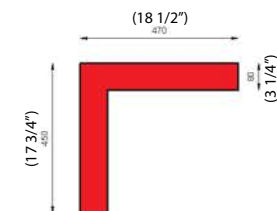

nr katalogowy / catalogue no

13-02-27

ławka / bench

Centrum Handlowe Malta - Poznań
Malta Shopping Centre - Poznan (Poland)