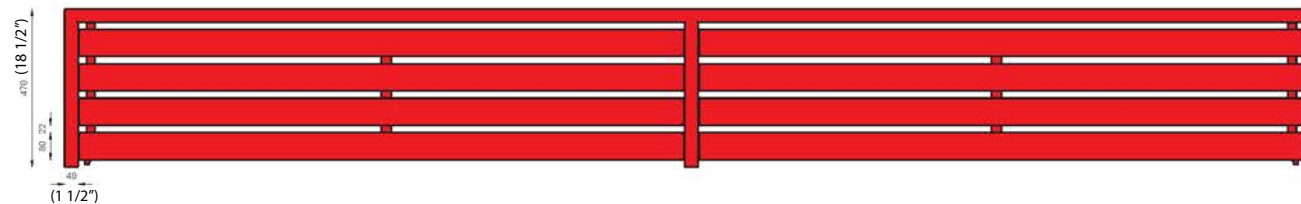

nr katalogowy / catalogue no

13-02-27

ławka / bench

Centrum Handlowe Malta - Poznań
Malta Shopping Centre - Poznan (Poland)