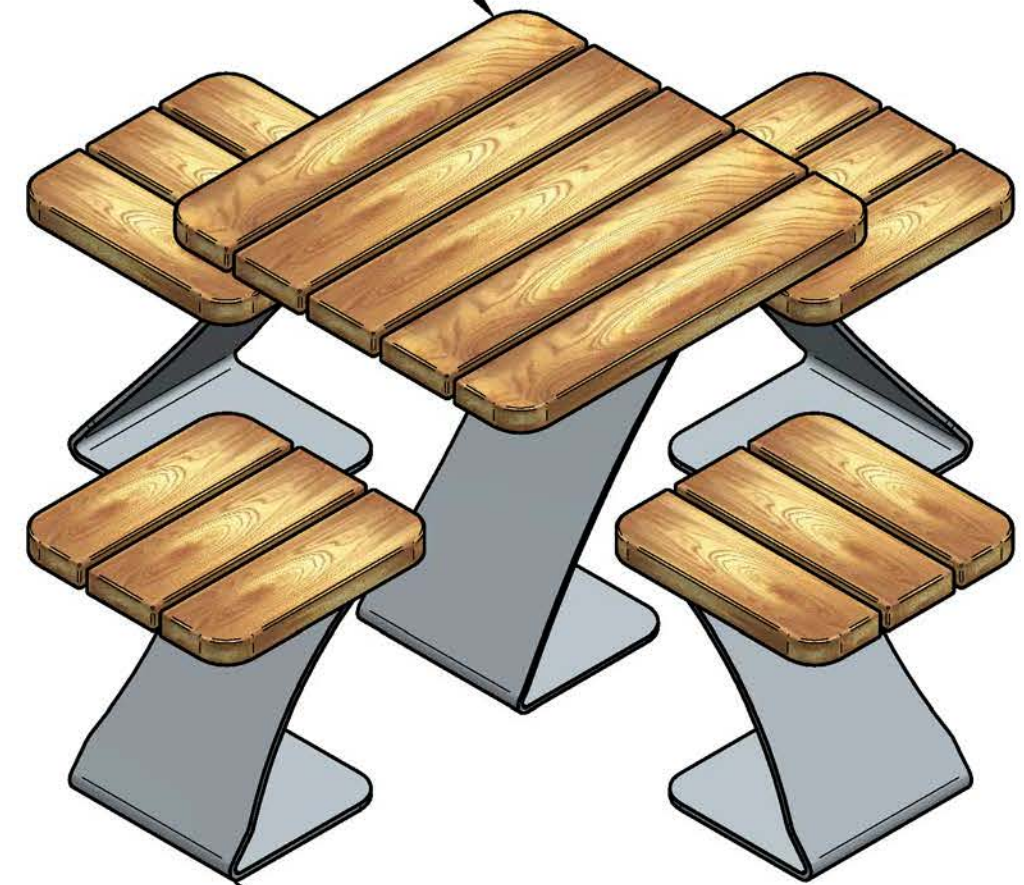

Iroko wood - natural or stained

Galvanized steel and powder coated, or stainless steel 304 (brushed or varnished)

		Ul. Robotnicz 31a 05-800 Pruszków tel: 0-22 7586693 fax: 0-22 7586376 e-mail: puczynski@puczynski.pl internet: www.puczynski.pl			
Nazwa części	Picknic set				
Konstruował	M. Puczyński	Sprawdził	M. Puczyński	Rysował	M. Puczyński
Nr zespołu	18-02-09				
Podpis				Skala	Format
Data	06/2012		06/2012	1:10	DFT