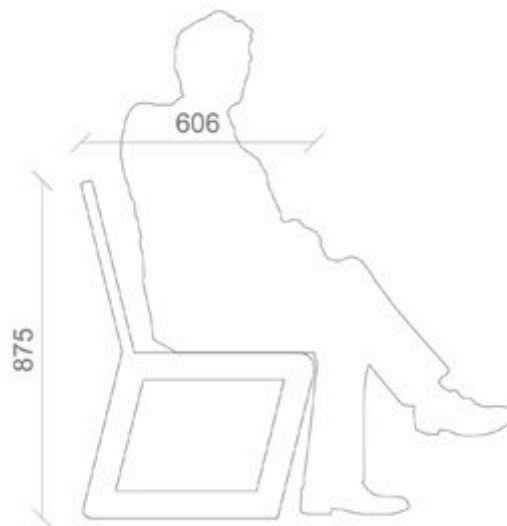

Dimensioni | Dimensions:

1500 x 606 x h 875 mm

Descrizione:

Realizzata interamente in acciaio zincato e verniciato, questa panchina è ottenuta mediante una composizione di profili tubolari industriali saldati a due gambe laterali dotate di fori utili per il fissaggio al suolo.

La forma netta e il design minimale la rendono particolarmente economica ed allo stesso tempo accattivante.

Disponibile in numerose colorazioni.

Description:

Made entirely of galvanized and painted steel, this bench is achieved by a composition of industrial tubular sections welded to two side legs with holes suitable for mounting to the floor.