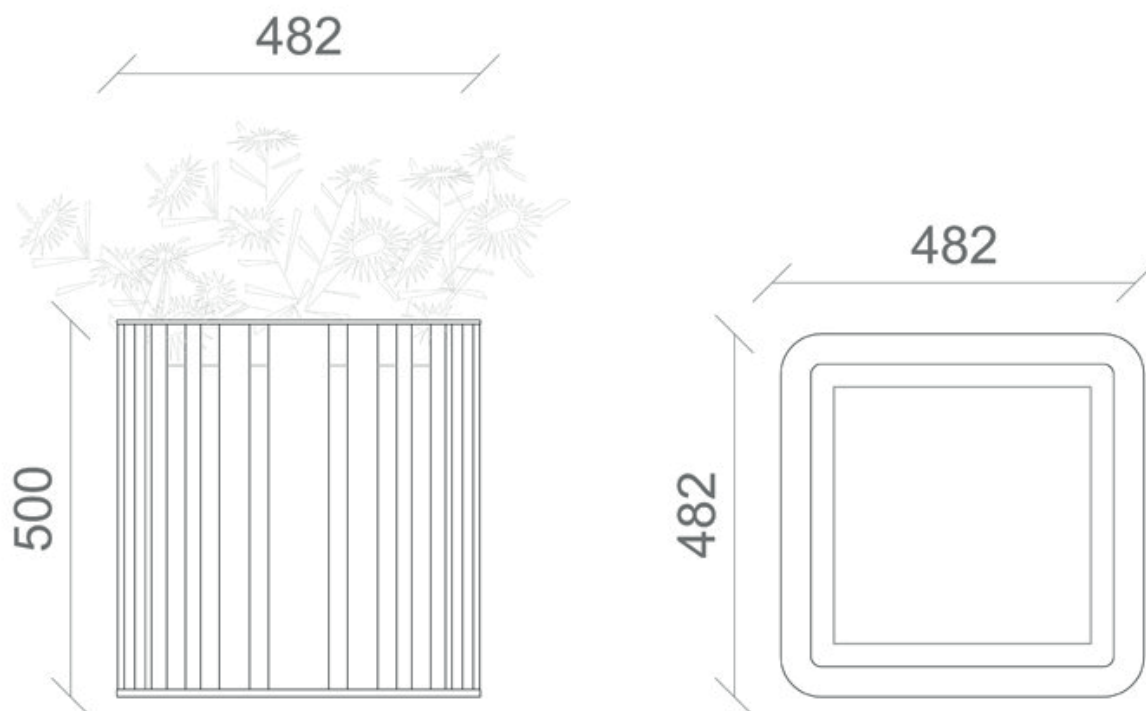

Dimensioni | Dimensions:

482 X 482 x h 500 mm

**Descrizione:**

Pensata e realizzata per completare la gamma della serie "MOKO", questa fioriera ricalca fedelmente il design del cestino "MOKINO" ed è caratterizzato dall'utilizzo di profili tubolari di uguale lunghezza ma di spessori variabili (20, 40, 80 mm); i profili, così composti, sono disposti in modo tale da adattarsi perfettamente alle parti curve del cestino dando così origine ad una forma morbida.

Sulla sommità e sulla base sono presenti due piatti in acciaio, sagomati al laser, zincati e verniciati; all'interno è presente un vaso di base quadrata in lamiera.

I profili sono verniciati nelle classiche colorazioni RAL o nelle particolari colorazioni "arcobaleno" oppure in legno con finitura naturale, iroko o wenge.

Description:

Designed and built to complete the "MOKO" range, this flower box follows closely the design of the "MOKINO" bin and is characterized by the use of tubular profiles of equal length but of different thickness (20, 40, 80 mm). The profiles are arranged to adapt perfectly to the curved parts of the basket, creating a very soft shape. On the top and on the basis there are two laser-shaped, galvanized and painted steel plates. Inside there is a squared based vase made of steel foil.