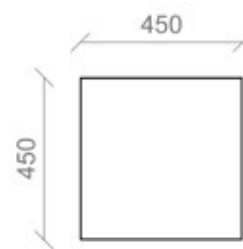

Dimensioni | Dimensions:

grande / big: 900 x 450 x h700 mm
piccola / small: 450 x 450 x h700 mm

Grande / Big

Piccola / Small

Descrizione:

Smith fioriera, dal disegno semplice ed efficace, è composta da due sottili lamiere di acciaio, di 3mm di spessore, piegate a forma di C ed incastrate l'una nell'altra.

In questo modo diventano una la base da ancorare a terra e l'altra, inserita nella prima, il vaso vero e proprio, sollevato da terra.

Ciascun elemento, colorato diversamente, svolge un proprio ruolo in questa composizione che viene prodotta nella versione grande e nella versione piccola.

Description:

SMITH flower pot has a simple design. It is composed by 2 thin steel profiles, 3mm thick, folded as a "C" and fixed to each other. In this way, one profile becomes the base and the other one the flower pot.