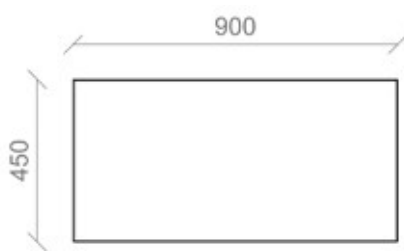

Dimensioni | Dimensions:

grande / big: 900 x 450 x h700 mm
piccola / small: 450 x 450 x h700 mm

Grande / Big

Piccola / Small

Descrizione:

Smith fioriera, dal disegno semplice ed efficace, è composta da due sottili lamiere di acciaio, di 3mm di spessore, piegate a forma di C ed incastrate l'una nell'altra.

In questo modo diventano una la base da ancorare a terra e l'altra, inserita nella prima, il vaso vero e proprio, sollevato da terra.

Ciascun elemento, colorato diversamente, svolge un proprio ruolo in questa composizione che viene prodotta nella versione grande e nella versione piccola.

Description:

SMITH flower pot has a simple design. It is composed by 2 thin steel profiles, 3mm thick, folded as a "C" and fixed to each other. In this way, one profile becomes the base and the other one the flower pot.