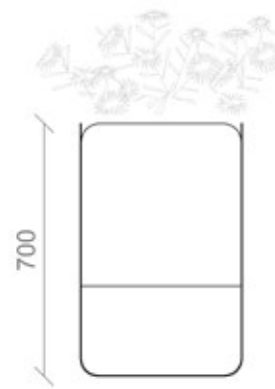

Dimensioni | Dimensions:

grande / big: 900 x 450 x h700 mm
piccola / small: 450 x 450 x h700 mm

Grande / Big

Piccola / Small

Descrizione:

Smith fioriera, dal disegno semplice ed efficace, è composta da due sottili lamiere di acciaio, di 3mm di spessore, piegate a forma di C ed incastrate l'una nell'altra.

In questo modo diventano una la base da ancorare a terra e l'altra, inserita nella prima, il vaso vero e proprio, sollevato da terra.

Ciascun elemento, colorato diversamente, svolge un proprio ruolo in questa composizione che viene prodotta nella versione grande e nella versione piccola.

Description:

SMITH flower pot has a simple design. It is composed by 2 thin steel profiles, 3mm thick, folded as a "C" and fixed to each other. In this way, one profile becomes the base and the other one the flower pot.