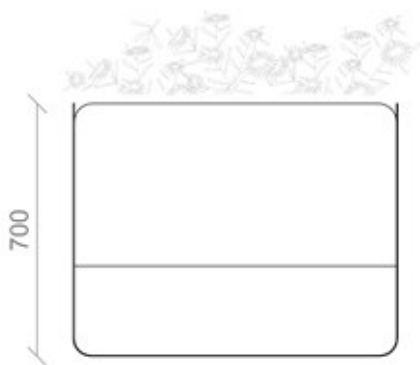

Dimensioni | Dimensions:

grande / big: 900 x 450 x h700 mm
piccola / small: 450 x 450 x h700 mm

Grande / Big

Piccola / Small

Descrizione:

Smith fioriera, dal disegno semplice ed efficace, è composta da due sottili lamiere di acciaio, di 3mm di spessore, piegate a forma di C ed incastrate l'una nell'altra.

In questo modo diventano una la base da ancorare a terra e l'altra, inserita nella prima, il vaso vero e proprio, sollevato da terra.

Ciascun elemento, colorato diversamente, svolge un proprio ruolo in questa composizione che viene prodotta nella versione grande e nella versione piccola.

Description:

SMITH flower pot has a simple design. It is composed by 2 thin steel profiles, 3mm thick, folded as a "C" and fixed to each other. In this way, one profile becomes the base and the other one the flower pot.