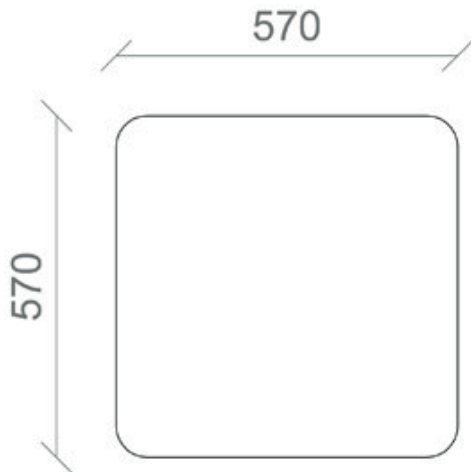

**Dimensioni | Dimensions:**

570 x 570 x h 940 mm  
Capacità | Capacity: 150 Lt

**Descrizione:**

ROMEO è una variante coperta del cestino "MINILLERO", è dotato di un unico cesto interno molto capiente e di un piatto di copertura superiore di protezione. La forma di base è quella del quadrato ma gli angoli smussati donano al cestino un aspetto morbido ed elegante, ideale per essere utilizzato sia all'aperto che all'interno di strutture pubbliche e centri commerciali. Su richiesta è possibile realizzare pittogrammi realizzati mediante taglio laser sulle superfici laterali.

**Description:**

ROMEO is a variant that includes a cover, of the "MINILLERO" bin, and is equipped with a single very large sigle inner basket and a top cover plate for protection. The basic form is the squared one but the rounded corners give the bin a soft and elegant look, ideal for both outdoor and indoor use in public buildings and shopping centres. On request it is possible to create laser cut pictograms on the side surfaces.