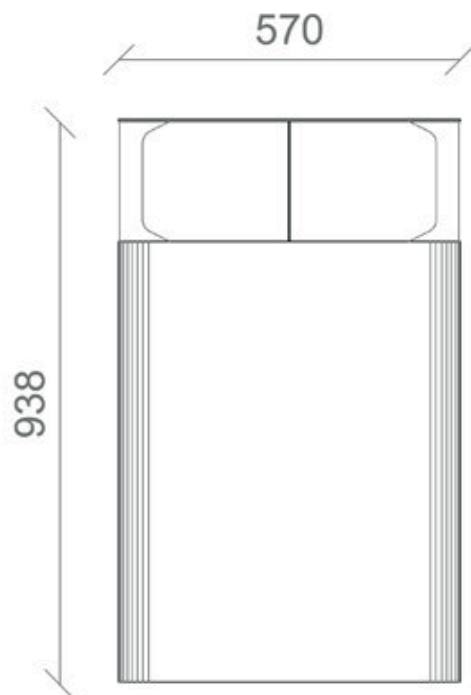

**Dimensioni | Dimensions:**

570 x 570 x h 940 mm  
Capacità | Capacity: 150 Lt

**Descrizione:**

ROMEO è una variante coperta del cestino "MINILLERO", è dotato di un unico cesto interno molto capiente e di un piatto di copertura superiore di protezione. La forma di base è quella del quadrato ma gli angoli smussati donano al cestino un aspetto morbido ed elegante, ideale per essere utilizzato sia all'aperto che all'interno di strutture pubbliche e centri commerciali. Su richiesta è possibile realizzare pittogrammi realizzati mediante taglio laser sulle superfici laterali.

**Description:**

ROMEO is a variant that includes a cover, of the "MINILLERO" bin, and is equipped with a single very large sigle inner basket and a top cover plate for protection. The basic form is the squared one but the rounded corners give the bin a soft and elegant look, ideal for both outdoor and indoor use in public buildings and shopping centres. On request it is possible to create laser cut pictograms on the side surfaces.