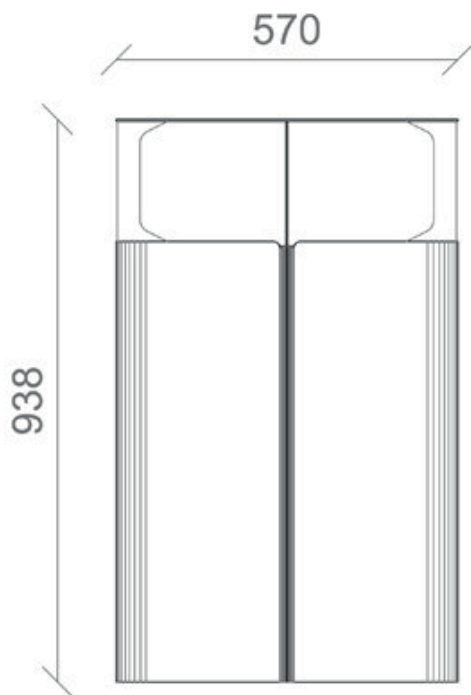

**Dimensioni | Dimensions:**

570 x 570 x h 940 mm  
Capacità | Capacity: 150 Lt

**Descrizione:**

ROMEO è una variante coperta del cestino "MINILLERO", è dotato di un unico cesto interno molto capiente e di un piatto di copertura superiore di protezione. La forma di base è quella del quadrato ma gli angoli smussati donano al cestino un aspetto morbido ed elegante, ideale per essere utilizzato sia all'aperto che all'interno di strutture pubbliche e centri commerciali. Su richiesta è possibile realizzare pittogrammi realizzati mediante taglio laser sulle superfici laterali.

**Description:**

ROMEO is a variant that includes a cover, of the "MINILLERO" bin, and is equipped with a single very large sigle inner basket and a top cover plate for protection. The basic form is the squared one but the rounded corners give the bin a soft and elegant look, ideal for both outdoor and indoor use in public buildings and shopping centres. On request it is possible to create laser cut pictograms on the side surfaces.