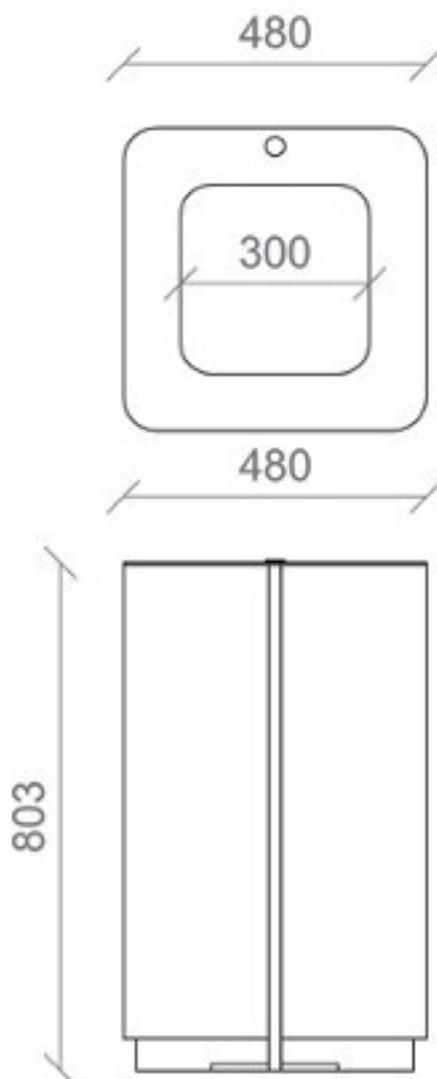

**Dimensioni | Dimensions:**

480 x 480 x h 803 mm

Capacità | Capacity: 90 Lt

Peso | Weight: ~35 Kg

**Descrizione:**

JAKE è un cestino di forma quadrata per la raccolta dei rifiuti. Partendo da una forma classica, il design di questo cestino si rivela nei suoi dettagli mediante leggere calandrature che dividono la forma in 4 settori, ancorati a profili trasversali in acciaio di colore grigio. I profili strutturali trasversali fungono anche da ancoraggio a terra e, arrivando sulla sommità del cestino, portano il coperchio realizzato in acciaio sagomato a laser. All'interno del cestino è presente un ulteriore contenitore porta sacco realizzato in lamiera zincata presso-piegata.

**Description:**

JAKE is a square basket for waste collection. Starting from a classical form, the design of this basket is revealed in the details by reading bending that divide the shape the 4 sectors, anchored to transverse profiles grey steel. Transverse structural profiles also serve as ground anchor and, coming on top of the trash, bring the cover made of shaped steel laser. Inside the trash is an additional port container lot made of galvanized press-folded.