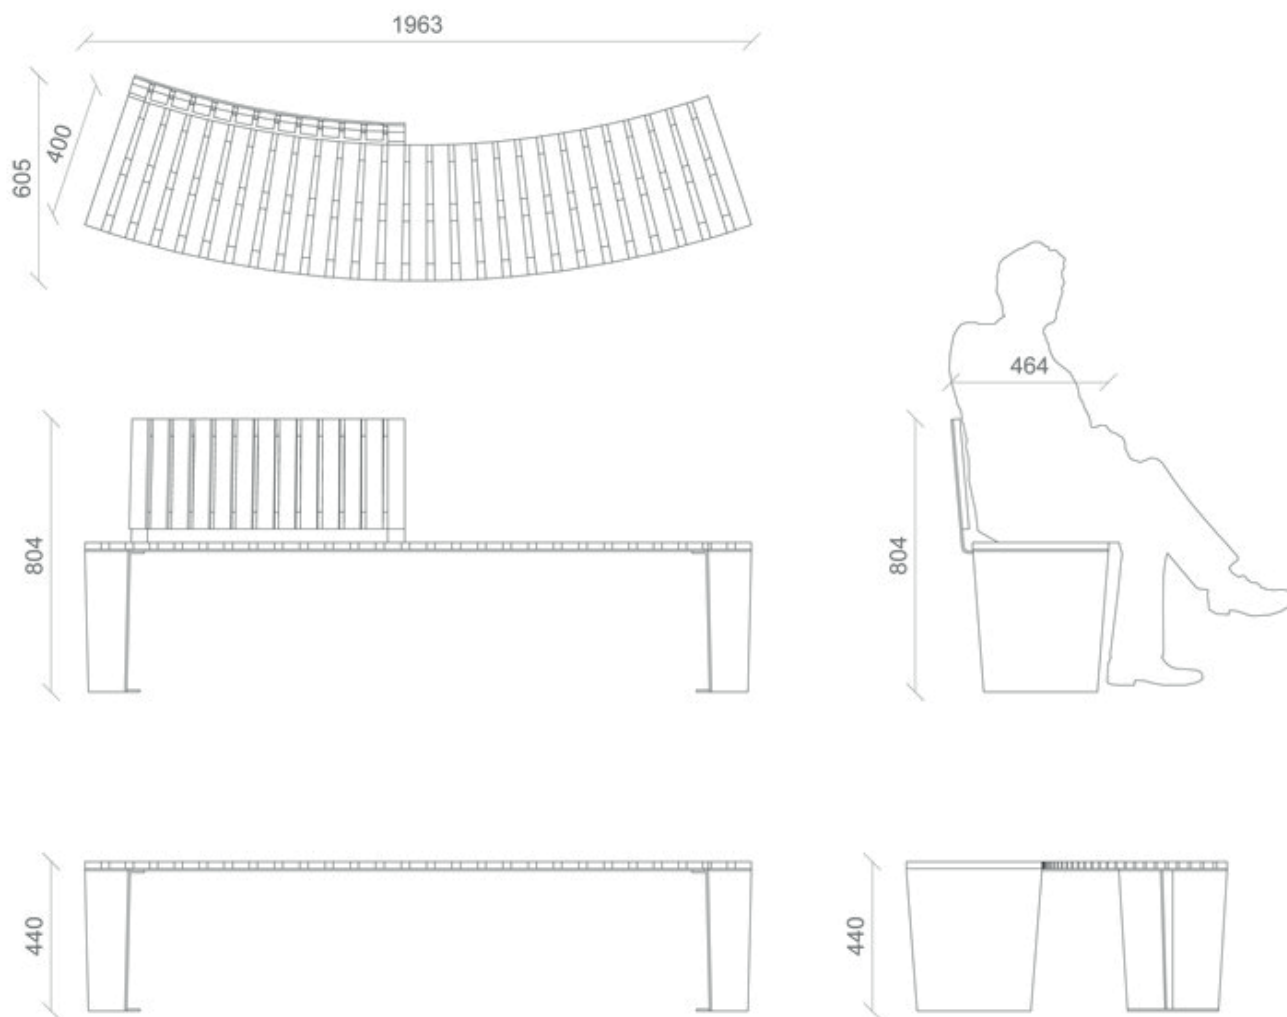

Dimensioni | Dimensions:

1963 x 544 x h 440 mm

Dimensioni con schienale | Dimensions with backrest:

1963 x 605 x h 804 mm

**Descrizione:**

- struttura in acciaio, spessore mm 5, sagomata a laser, zincata e verniciata; il fissaggio a terra avviene mediante 2 fori di diametro mm 16 presenti in ciascuna gamba laterale.
- seduta composta da 27 doghe di legno esotico o composte da estrusi in PVC espanso rigenerato ecologico della sezione di mm 20x50x400.
- schienale opzionale composto da 12 doghe di legno esotico o composte da estrusi in PVC espanso rigenerato ecologico della sezione di mm 50x20x325.
- Viteria in acciaio inox AISI 304.

Description:

- steel structure, 5 mm thick, laser cut, galvanized and painted.
- seat made in 27 bars of exotic wood or in extruded PVC foam recycled materials, section mm 20x50x400.
- optional backrest realized with 12 bars of exotic wood or in extruded PVC foam recycled materials, section mm 50x20x325.
- each side leg has 2 holes for fitting to the ground (diameter mm 16).
- AISI 304 stainless steel screws.