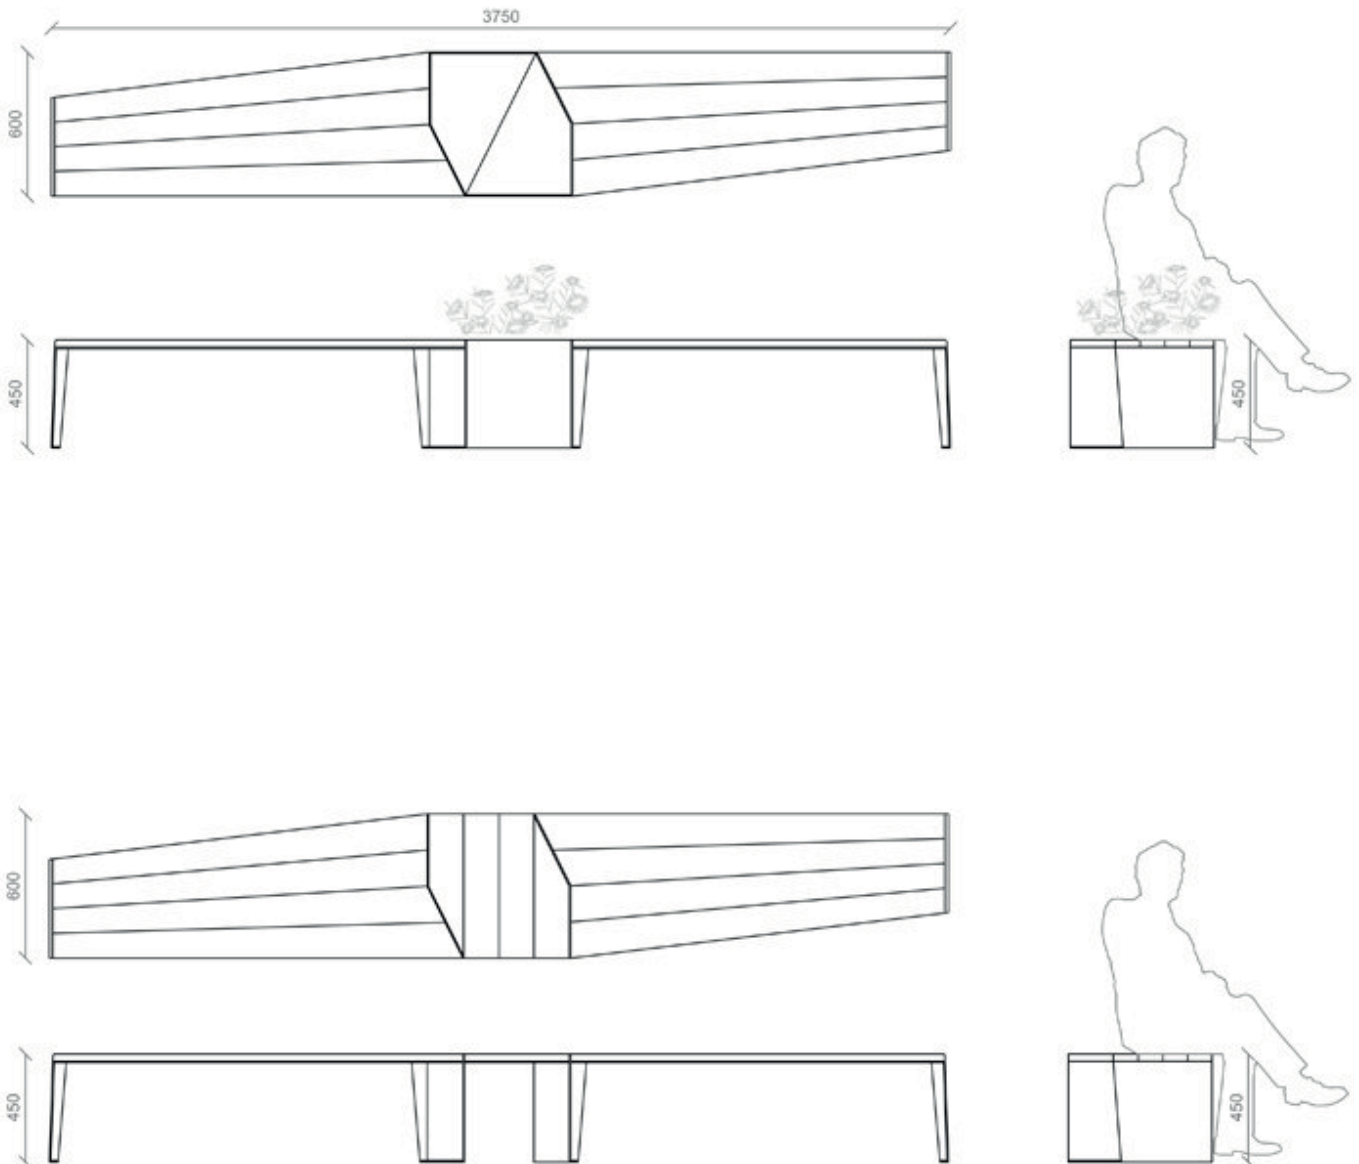

Dimensioni | Dimensions:

3750x600xH 450 mm

Peso | Weight: 200/220 Kg

**Descrizione:**

ELICA è una panca di grandi dimensioni, molto essenziale e pulita nel design, pensata per gli spazi aperti e concepita come fosse l'elica di un aereo.

È composta da un elemento centrale esagonale e due piani laterali di seduta che si rastremano dal centro verso le estremità. A seconda delle necessità l'elemento centrale può incrementare il piano della seduta o diventare una fioriera.

Le quattro gambe di sostegno, in acciaio tagliato al laser, sostengono le sedute in legno esotico.

Description:

ELICA is a large bench, very essential and clean in design, designed for open spaces and conceived as the propeller of an aircraft agreement. It is composed of a central hexagonal element and then two side plans that shrink from the center toward the ends. Depending on need, the core can increase the seat plan or become a planter. The four support legs, laser-cut steel, claim the exotic wood seat.