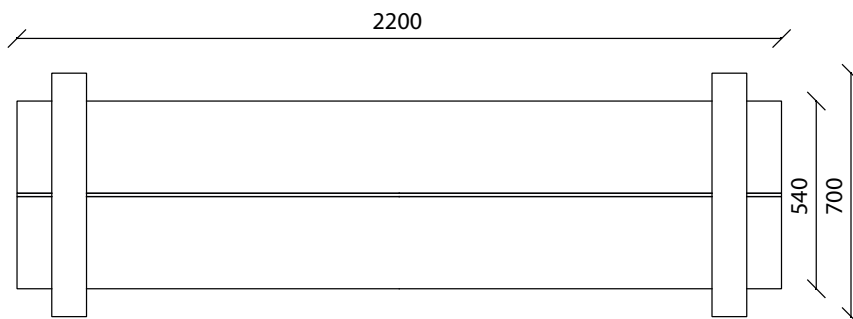

Dimensioni | Dimensions:

Panca: 2200 x 700 x h 750 mm - h seduta | h seat: 460 mm

**Descrizione:**

Semplice e giocosa la panchina COURT è costituita di due elementi strutturali laterali colorati, realizzati in acciaio zincato e verniciato, dall'andamento morbido, che si contrappongono alla rigidità delle doghe di legno massiccio della seduta e fungono da braccioli e da elementi portanti lo schienale, anch'esso in legno. Un'ideale linea colorata, posta centralmente, corre lungo la seduta e spezza la continuità del legno, unendo strutturalmente gli elementi laterali in acciaio.

Description:

Simple and playful, the bench COURT consists of two structural lateral colored elements made of galvanized and painted steel. These soft shaped elements are opposed to the rigidity of the solid wood slats that compose the seat and serve as armrests and carriers of the backrest, also made of wood. An ideal colored line, placed centrally, runs along the seat and breaks the continuity of the wood, combining the structural steel elements on the sides.