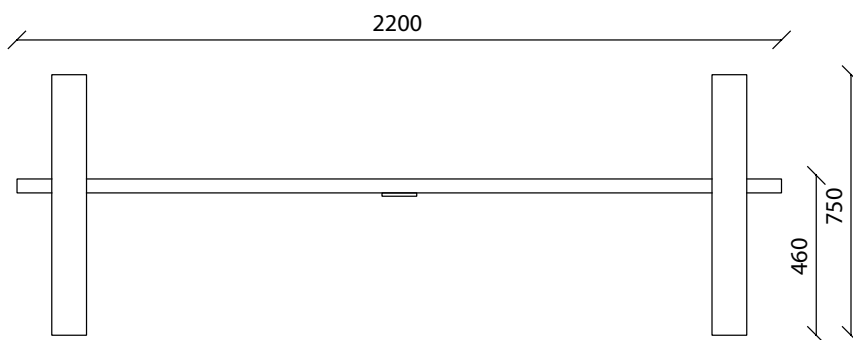

Dimensioni | Dimensions:

Panca: 2200 x 700 x h 750 mm - h seduta | h seat: 460 mm

**Descrizione:**

Semplice e giocosa la panchina COURT è costituita di due elementi strutturali laterali colorati, realizzati in acciaio zincato e verniciato, dall'andamento morbido, che si contrappongono alla rigidità delle doghe di legno massiccio della seduta e fungono da braccioli e da elementi portanti lo schienale, anch'esso in legno. Un'ideale linea colorata, posta centralmente, corre lungo la seduta e spezza la continuità del legno, unendo strutturalmente gli elementi laterali in acciaio.

Description:

Simple and playful, the bench COURT consists of two structural lateral colored elements made of galvanized and painted steel. These soft shaped elements are opposed to the rigidity of the solid wood slats that compose the seat and serve as armrests and carriers of the backrest, also made of wood. An ideal colored line, placed centrally, runs along the seat and breaks the continuity of the wood, combining the structural steel elements on the sides.