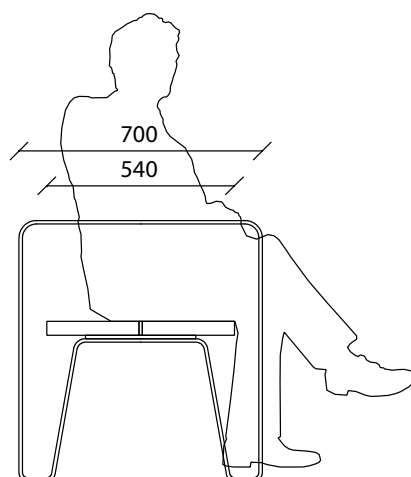

Dimensioni | Dimensions:

Panca: 2200 x 700 x h 750 mm - h seduta | h seat: 460 mm

**Descrizione:**

Semplice e giocosa la panchina COURT è costituita di due elementi strutturali laterali colorati, realizzati in acciaio zincato e verniciato, dall'andamento morbido, che si contrappongono alla rigidità delle doghe di legno massiccio della seduta e fungono da braccioli e da elementi portanti lo schienale, anch'esso in legno. Un'ideale linea colorata, posta centralmente, corre lungo la seduta e spezza la continuità del legno, unendo strutturalmente gli elementi laterali in acciaio.

Description:

Simple and playful, the bench COURT consists of two structural lateral colored elements made of galvanized and painted steel. These soft shaped elements are opposed to the rigidity of the solid wood slats that compose the seat and serve as armrests and carriers of the backrest, also made of wood. An ideal colored line, placed centrally, runs along the seat and breaks the continuity of the wood, combining the structural steel elements on the sides.