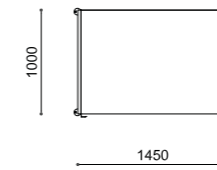

MILANO

30 kg

9 kg

CLEAN 150

M - 130 kg
WPC - 160 kg

21 kg

8 kg

10 kg

M - 200 kg
WPC - 260 kg