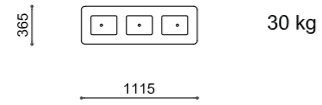

MILANO

30 kg

9 kg

M - 130 kg
WPC - 160 kg

21 kg

8 kg

10 kg

M - 200 kg
WPC - 260 kg