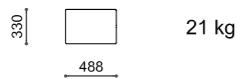

Todos los herrajes son de acero inoxidable AISI304.

Predisposición con agujeros para fijación al suelo con anclajes mecánicos (no incluidos) o para cementar.

MILANO

30 kg

BOBO

9 kg

CLEAN 150

M - 130 kg
WPC - 160 kg

GENOVA

21 kg

DAISY

8 kg

10 kg

CLEAN 300

M - 200 kg
WPC - 260 kg