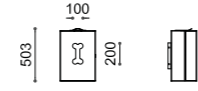

Todos los herrajes son de acero inoxidable AISI304.

Predisposición con agujeros para fijación al suelo con anclajes mecánicos (no incluidos) o para cementar.

MILANO

30 kg

BOBO

9 kg

CLEAN 150

M - 130 kg
WPC - 160 kg

GENOVA

21 kg

DAISY

8 kg

10 kg

CLEAN 300

M - 200 kg
WPC - 260 kg