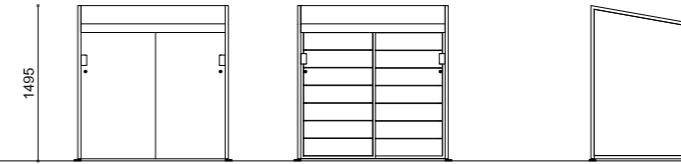

MILANO

30 kg

9 kg

CLEAN 150