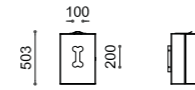

Todos los herrajes son de acero inoxidable AISI304.

Predisposición con agujeros para fijación al suelo con anclajes mecánicos (no incluidos) o para cementar.

MILANO

30 kg

BOBO

9 kg

CLEAN 150

M - 130 kg
WPC - 160 kg

GENOVA

21 kg

DAISY

8 kg

10 kg

CLEAN 300

M - 200 kg
WPC - 260 kg