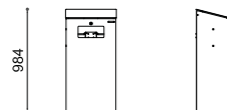

Todos los herrajes son de acero inoxidable AISI304.

Predisposición con agujeros para fijación al suelo con anclajes mecánicos (no incluidos) o para cementar.

MILANO

30 kg

BOBO

9 kg

CLEAN 150

M - 130 kg
WPC - 160 kg

GENOVA

21 kg

DAISY

8 kg

10 kg

CLEAN 300

M - 200 kg
WPC - 260 kg