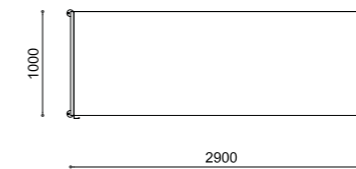

GENOVA

21 kg

DAISY

8 kg

10 kg

CLEAN 300

M - 200 kg
WPC - 260 kg