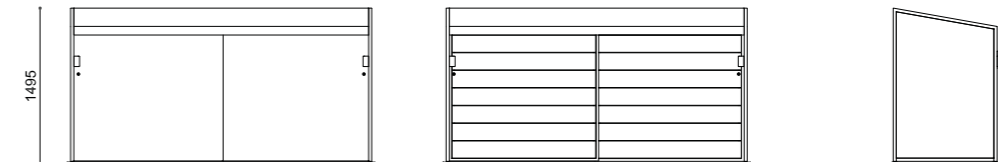

Cestino per rifiuti di forma circolare con e senza coperchio basculante, in lamiera di acciaio con decori a forma di petalo, fissato ad un supporto in tubolare tondo di acciaio a cementare o con piastra base in lamiera di acciaio.

Circular litter bin with and without lid, made of steel sheet with flower-shaped decorations.

The litter bin is fixed to a round tubular steel post for ingrounding or with base plate in steel sheet.

All metal parts are galvanised and coated with thermosetting polyester powder.

GENOVA

21 kg

DAISY

8 kg

10 kg

CLEAN 300

M - 200 kg
WPC - 260 kg