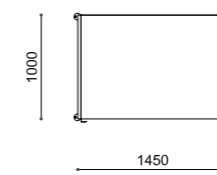

MILANO

30 kg

9 kg

CLEAN 150

M - 130 kg
WPC - 160 kg

21 kg

8 kg

10 kg

M - 200 kg
WPC - 260 kg