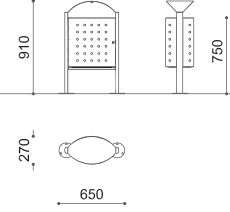

**A** CONTENITORE INTERNO / INSIDE LINER / BAC INTERNE / CONTENEDOR INTERIOR

**C** 80 lt

**D** DISEGNI / DRAWINGS / PLANS / DIBUJOS: p. 348

PRESTIGE

LITTER BIN

COLLIO

ELISEO

PRESTIGE