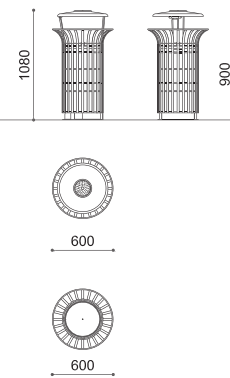

COLLIO

ELISEO

CIMA

COROLLA

EPICO