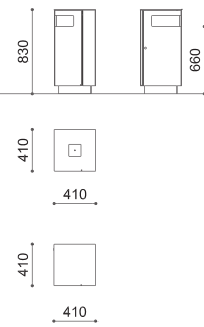

**A** CONTENITORE INTERNO / INSIDE LINER / BAC INTERNE / CONTENEDOR INTERIOR

**C** 80 lt

**D** DISEGNI / DRAWINGS / PLANS / DIBUJOS: p. 348

PRESTIGE

LITTER BIN

COLLIO

ELISEO

PRESTIGE