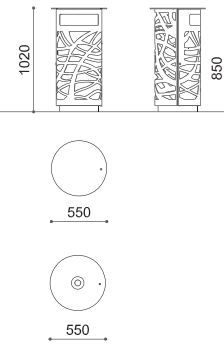

**A** CONTENITORE INTERNO / INSIDE LINER / BAC INTERNE / CONTENEDOR INTERIOR

**C** 80 lt

**D** DISEGNI / DRAWINGS / PLANS / DIBUJOS: p. 348

PRESTIGE

LITTER BIN

COLLIO

ELISEO

PRESTIGE