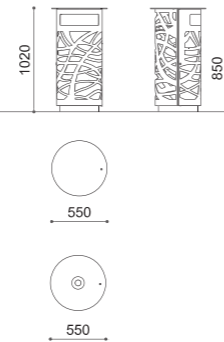

F FLANGIATO / BASE PLATED / SUR PLATINE / CON BASE DE ANCLAJE

C 70 lt

D DISEGNI / DRAWINGS / PLANS / DIBUJOS: p. 348

COLLIO

LITTER BIN

COLLIO

ELISEO

PRESTIGE