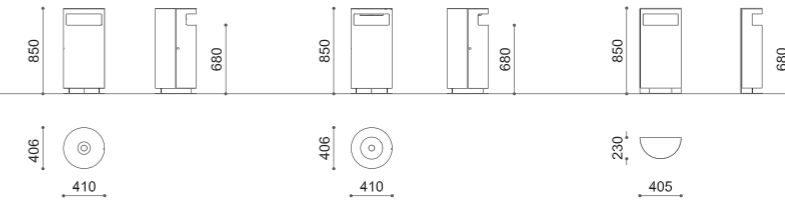

COLLIO

ELISEO

CIMA

EPICO