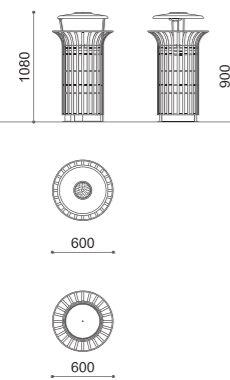

COLLIO

ELISEO

CIMA

COROLLA

EPICO