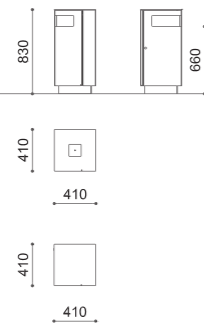

F FLANGIATO / BASE PLATED / SUR PLATINE / CON BASE DE ANCLAJE

C 70 lt

D DISEGNI / DRAWINGS / PLANS / DIBUJOS: p. 348

COLLIO

LITTER BIN

COLLIO

ELISEO

PRESTIGE