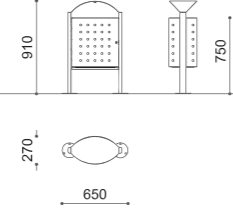

F FLANGIATO / BASE PLATED / SUR PLATINE / CON BASE DE ANCLAJE

C 70 lt

D DISEGNI / DRAWINGS / PLANS / DIBUJOS: p. 348

COLLIO

LITTER BIN

COLLIO

ELISEO

PRESTIGE