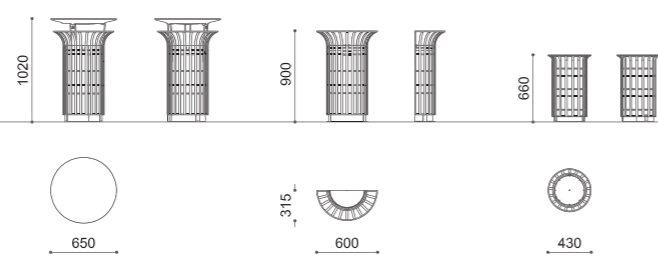

COLLIO

ELISEO

CIMA

COROLLINO

EPICO