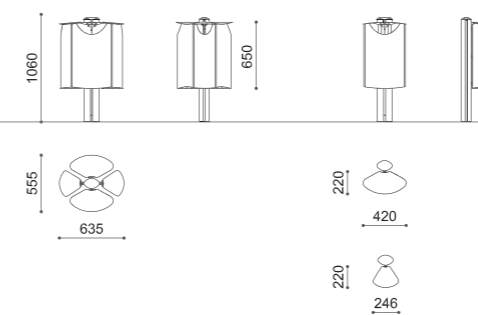

COLLIO

ELISEO

CIMA

FIORE

EPICO