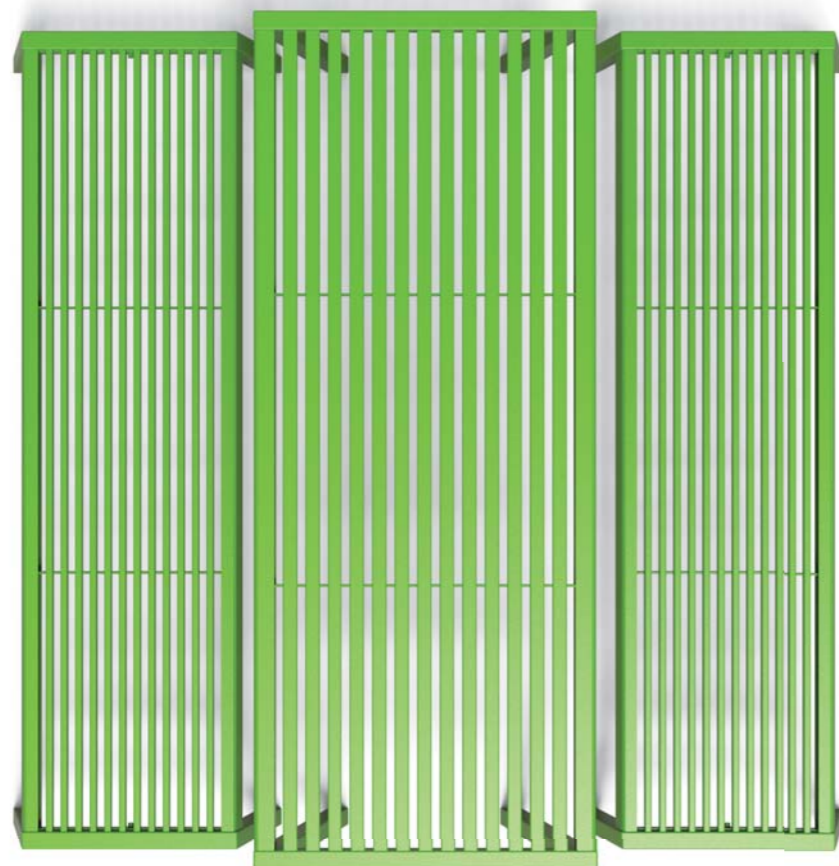

F INGHISATO / EMBEDDED / A SCELLER / ANCLADO AL SUELO

D L 1800 - DISEGNI / DRAWINGS / PLANS / DIBUJOS: p. 342

CASTEO P

BENCHES

CASTEO TA-W

CASTEO TA-M

Panca con struttura in acciaio zincato e verniciato, seduta con tubi rettangolari d'acciaio zincato e verniciato o con doghe in legno esotico duro o larice. Disponibile anche un tavolo con struttura in acciaio zincato e verniciato, piano con tubi rettangolari d'acciaio zincato e verniciato o con doghe in legno esotico duro o larice.