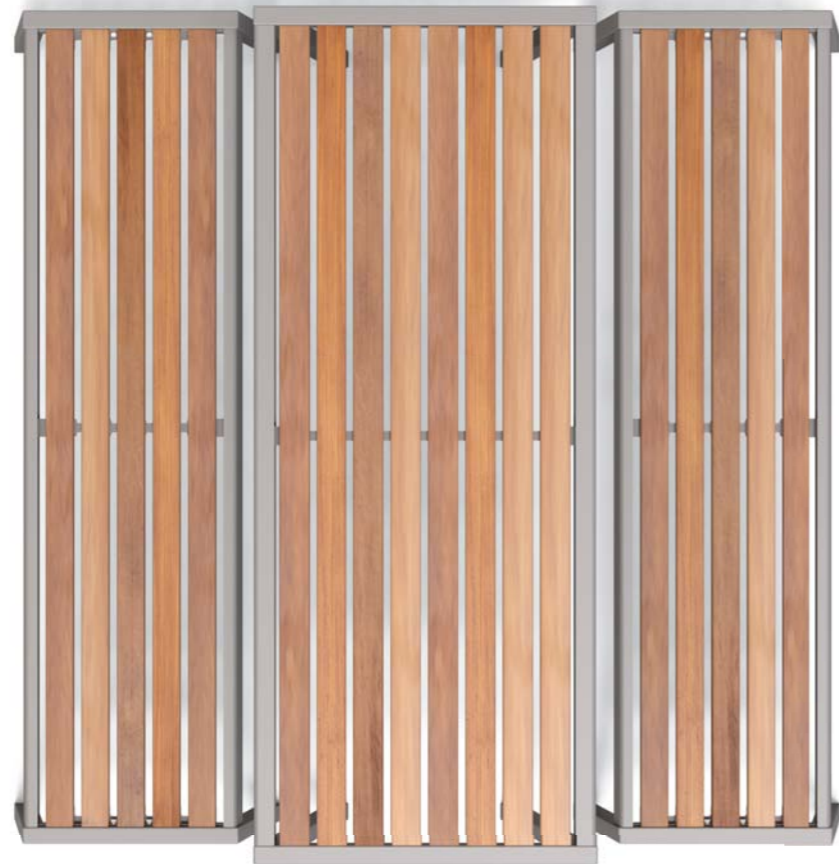

CASTEO TA-W