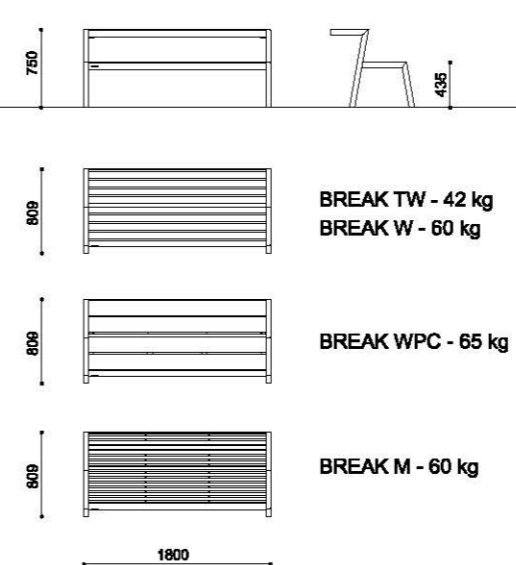

CASTEO - TA

CASTEO - I

Panca piana o con schienale, con o senza braccioli costituita da due supporti in tubolare di acciaio e seduta con telaio in lamiera piegata e tubolari in acciaio. Lo schienale e il bracciolo sono in acciaio piegato. Tutte le parti metalliche sono zincate e verniciate a polvere poliester termoidurente. Tutta la viteria è in acciaio inox AISI304. Predisposizione per il fissaggio a terra tramite barre filettate a cementare (include).

Bench with or without backrest and with or without armrests, consisting of two tubular steel supports and seat with folded steel sheet frame and steel tube. The backrest and armrests are made folded steel. All metal parts are galvanised and coated with thermosetting polyester powder. All fixings are in AISI304 stainless steel. Prepared with holes for ground fixing through threaded bars (included).

Banco, con y sin respaldo y con o sin reposabrazos, compuesto dos soportes tubulares de acero y asiento con armazón de chapa doblada y acero tubular. El respaldo y los reposabrazos son de acero doblado. Todas las piezas metálicas están galvanizadas y pintadas con polvo de poliéster termo-endurecido. Todos los herrajes son de acero inoxidable AISI304. Predisposición con agujeros para fijación al suelo con varillas roscadas (incluidas).

CASTEO

CASTEO TAVOLO

CASTEO TAVOLO BABY

CASTEO SENIOR

CASTEO BABY

CASTEO BREAK

CASTEO ISCHIATICA