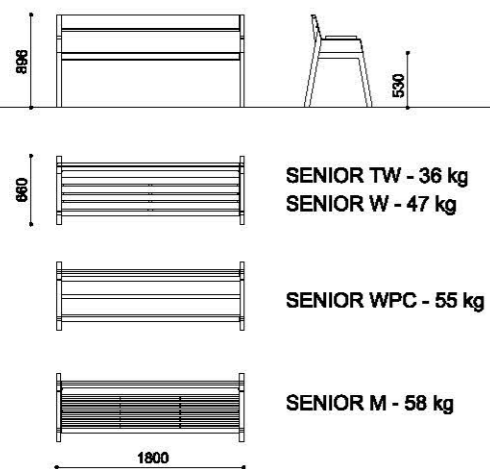

Banco, con y sin respaldo y con o sin reposabrazos, compuesto dos soportes tubulares de acero y asiento con armazón de chapa doblada y acero tubular. El respaldo y los reposabrazos son de acero doblado. Todas las piezas metálicas están galvanizadas y pintadas con polvo de poliéster termo-endurecido. Todos los herrajes son de acero inoxidable AISI304. Predisposición con agujeros para fijación al suelo con varillas roscadas (incluidas).

CASTEO

CASTEO TAVOLO

CASTEO TAVOLO BABY

CASTEO SENIOR

CASTEO BABY

CASTEO BREAK

CASTEO ISCHIATICA