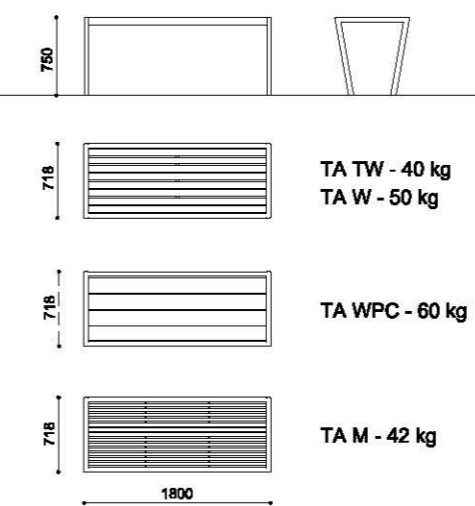

CASTEO TAVOLO