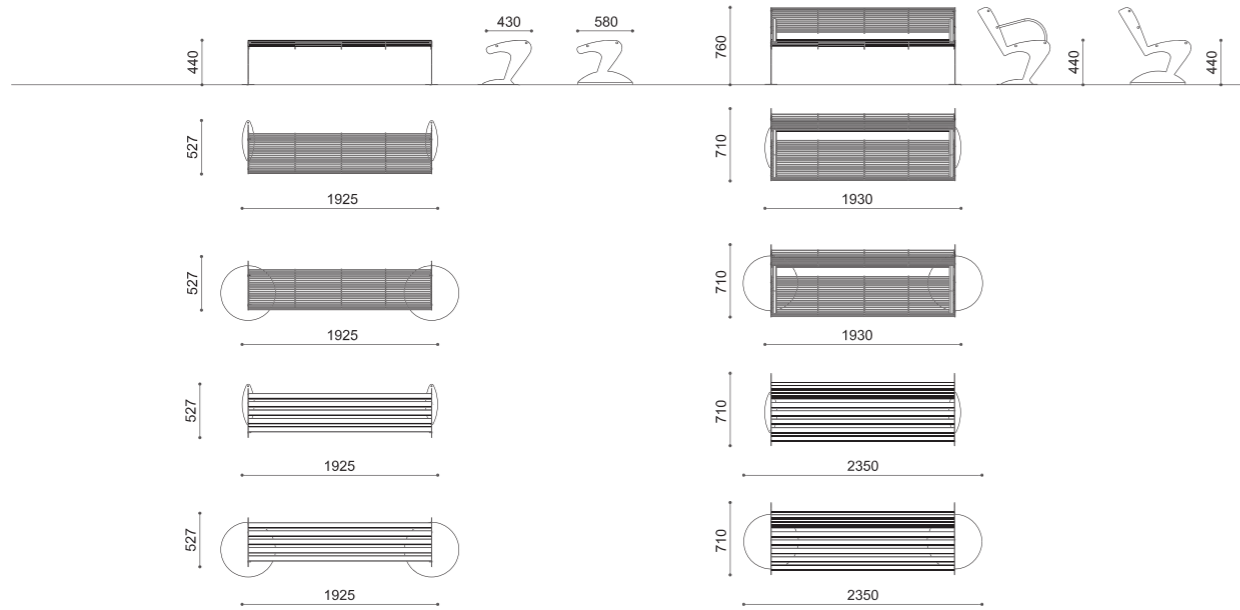

F FLANGIATO / BASE PLATED / SUR PLATINE / CON BASE DE ANCLAJE

D L 1560 - DISEGNI / DRAWINGS / PLANS / DIBUJOS: p. 337

Gruppo composto da un tavolo e due panchine con struttura in acciaio zincato e verniciato, piano, sedute e schienali in doghe in legno esotico duro.

Grupo compuesto por mesa y dos bancos con estructura de acero galvanizado y pintado con polvos, superficie, asientos y respaldo con listones de madera exótica.

F FLANGIATO / BASE PLATED / SUR PLATINE / CON BASE DE ANCLAJE

D L 1560 - DISEGNI / DRAWINGS / PLANS / DIBUJOS: p. 337

CAMILLA GRUPPO

BENCHES & TABLE

ALBATROS

CAMILLA

ETHOS

CAMILLA TAVOLO

CAMILLA GRUPPO